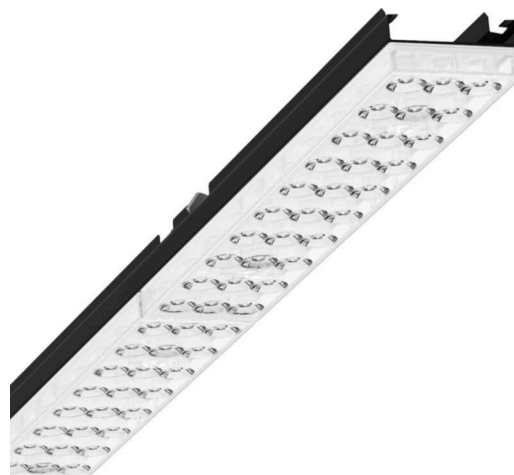

Лампо- и прибородержатели - Individual.Lens.Optic - прямой свет, узко- и широконаправленный - без видимых стыков

Ламподержатель из оцинкованного стального профиля, поверхность покрыта лаком на полиэфирной смоле. Крепление без инструментов с нажимными затворами, встроенными в конструкцию, обеспечивают защиту от кражи и взлома. Цвет корпуса черный RAL 9005; Прямой узко и широко направленный свет, распространяющийся через линзу «Individual.Lens.Optic» из пластика ПММА. Оптика отдельных линз делает сборку и установку предельно удобными, плоскость легко чистится. Тройные ряды из отдельных линз и лампо-/прибородержатели, идеально согласованные между собой, обеспечивают цельный вид без стыков и неравномерностей. Подключение к электросети через штатную 3-полюсную штекерную деталь для быстрой сборки, со свободным выбором фаз. Встроенный механизм для правильной сборки для быстрого монтажа. Сменные блоки, позволяющие легко модернизировать освещение, существенно продлевают срок службы всей осветительной установки.

Механика

цвет корпуса	черный RAL 9005
размеры (LxWxH/DxH)	1531mm x 55mm x 37mm
вес (нетто)	1.9kg
Вид монтажа	сборка трековых систем, световая структура

DEEP-LINK

<https://www.regiolum.de/ru/article/19430004034>

Ссылка	LED 8000lm 840
ηLB	100 %
Φ ↓/↑	98 % / 2 %
UGR поп./вдоль	18.9 / 19.1

размеры

L	1531 mm	Длина
B	55 mm	Ширина
H	37 mm	Высота