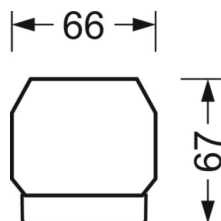

Механика

цвет корпуса	черный RAL 9005
размеры (LxWxH/DxH)	1531mm x 55mm x 37mm
вес (нетто)	1.9kg
Вид монтажа	сборка трековых систем, световая структура

DEEP-LINK

<https://www.regiolum.de/ru/article/19430004034>

Ссылка	LED 8000lm 840
ηLB	100 %
Φ ↓/↑	98 % / 2 %
UGR поп./вдоль	18.9 / 19.1

размеры

L	1531 mm	Длина
B	55 mm	Ширина
H	37 mm	Высота